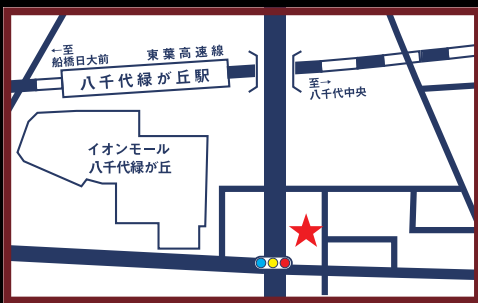

高受専門 颯馬 八千代緑が丘校

住所 〒276-0049
千葉県八千代市緑が丘3-2-1 アビオン緑が丘1F

資料請求はこちらから

TEL 047-455-8577

受付時間
14:00~
22:00

Mail midorigaoka@souma-school.co.jp
URL www.souma-school.co.jp/

資料請求はこちらから

資料請求される前に表面の重要事項を必ずご確認ください

- 船橋三咲本校
  住所: 千葉県船橋市三咲5-32-2
  水北ビル 2F
  TEL: 047-497-8294
- 流山おおたかの森校
  住所: 千葉県流山市おおたかの森西1-7-6
  クイステリア 1F
  TEL: 04-7128-8830
- 下総中山校
  住所: 千葉県船橋市本中山2-1-22
  グランアール 1F
  TEL: 047-318-2201
- 四街道校
  住所: 千葉県四街道市大目282-2
  江口ビル 2F
  TEL: 043-309-9201
- 千葉ニュータウン校
  住所: 千葉県印西市中央南1-8
  千葉ニュータウン中央駅前センタービル2F
  TEL: 0476-85-5744
- 北習志野 極校
  住所: 千葉県船橋市習志野台2-5-4
  NSビル 1F
  TEL: 047-404-6118